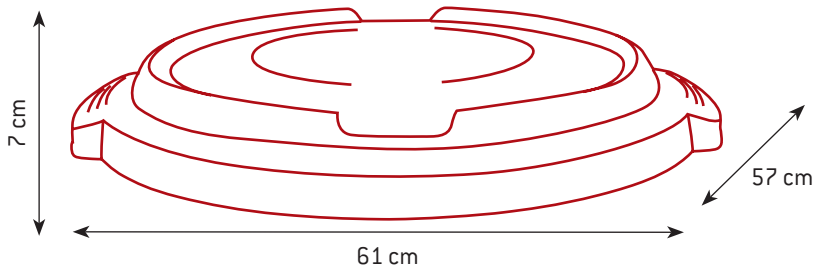

Technical Sheet RC-2015 LIDS FOR RC-2005